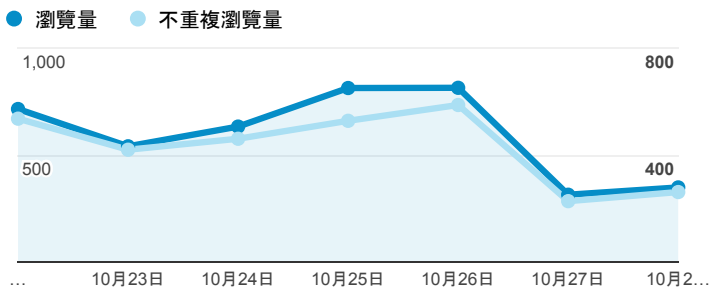

報表02\_流量

2018年10月22日 - 2018年10月28日

所有使用者  
100.00% 個工作階段

瀏覽量和平均網頁停留時間

瀏覽量和造訪

瀏覽量和不重複瀏覽量

造訪和瀏覽量 (依 來源/媒介 分組)

來源/媒介	工作階段	瀏覽量
tku.edu.tw / referral	999	1,667
google / organic	558	1,217
(direct) / (none)	386	865
servicelearning.sa.tku.edu.tw / referral	111	214
sls.tku.edu.tw / referral	34	127
com.google.android.googlequicksearchbox / referral	9	13
tw.search.yahoo.com / referral	7	12
com.google.android.gm / referral	6	14
ee.tku.edu.tw / referral	5	7
com.google.android.gm / referral	5	11

造訪和新造訪率 (依 服務供應商 分組)

服務供應商	工作階段	瀏覽量
taipei taiwan	573	1,067
tamkang university	492	946
hinet taiwan	287	543
taiwan mobile co. ltd.	140	296
panchiao taipei hsien taiwan	122	188
vibo telecom inc.	103	186
tfn media co. ltd.	101	358
taiwan fixed network co. ltd.	72	146
kbro co. ltd.	43	91
far eastone telecommunication co. ltd.	23	33

造訪和瀏覽量 (依 社交網路 分組)

社交網路	工作階段	瀏覽量
Facebook	4	12