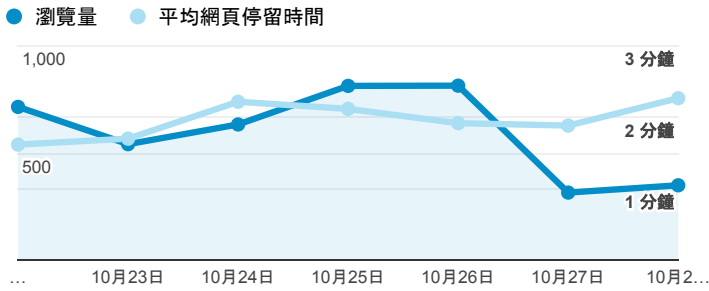

報表02\_流量

2018年10月22日 - 2018年10月28日

所有使用者  
100.00% 個工作階段

瀏覽量和平均網頁停留時間

瀏覽量和造訪

瀏覽量和不重複瀏覽量

造訪和瀏覽量 (依 來源/媒介 分組)

來源/媒介	工作階段	瀏覽量
tku.edu.tw / referral	999	1,667
google / organic	558	1,217
(direct) / (none)	386	865
servicelearning.sa.tku.edu.tw / referral	111	214
sls.tku.edu.tw / referral	34	127
com.google.android.googlequicksearchbox / referral	9	13
tw.search.yahoo.com / referral	7	12
com.google.android.gm / referral	6	14
ee.tku.edu.tw / referral	5	7
com.google.android.gm / referral	5	11

造訪和新造訪率 (依 服務供應商 分組)

服務供應商	工作階段	瀏覽量
taipei taiwan	573	1,067
tamkang university	492	946
hinet taiwan	287	543
taiwan mobile co. ltd.	140	296
panchiao taipei hsien taiwan	122	188
vibo telecom inc.	103	186
tfn media co. ltd.	101	358
taiwan fixed network co. ltd.	72	146
kbro co. ltd.	43	91
far eastone telecommunication co. ltd.	23	33

造訪和瀏覽量 (依 社交網路 分組)

社交網路	工作階段	瀏覽量
Facebook	4	12