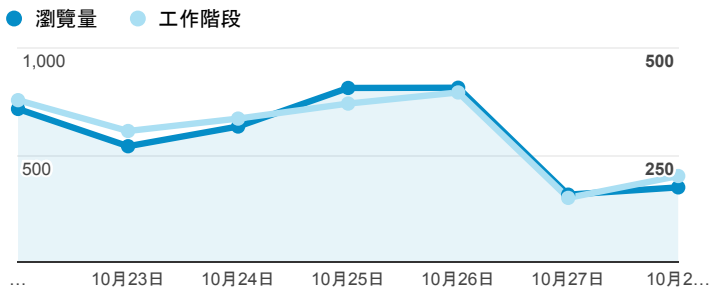

報表02\_流量

2018年10月22日 - 2018年10月28日

所有使用者  
100.00% 個工作階段

瀏覽量和平均網頁停留時間

瀏覽量和造訪

瀏覽量和不重複瀏覽量

造訪和瀏覽量 (依 來源/媒介 分組)

來源/媒介	工作階段	瀏覽量
tku.edu.tw / referral	999	1,667
google / organic	558	1,217
(direct) / (none)	386	865
servicelearning.sa.tku.edu.tw / referral	111	214
sls.tku.edu.tw / referral	34	127
com.google.android.googlequicksearchbox / referral	9	13
tw.search.yahoo.com / referral	7	12
com.google.android.gm / referral	6	14
ee.tku.edu.tw / referral	5	7
com.google.android.gm / referral	5	11

造訪和新造訪率 (依 服務供應商 分組)

服務供應商	工作階段	瀏覽量
taipei taiwan	573	1,067
tamkang university	492	946
hinet taiwan	287	543
taiwan mobile co. ltd.	140	296
panchiao taipei hsien taiwan	122	188
vibo telecom inc.	103	186
tfn media co. ltd.	101	358
taiwan fixed network co. ltd.	72	146
kbro co. ltd.	43	91
far eastone telecommunication co. ltd.	23	33